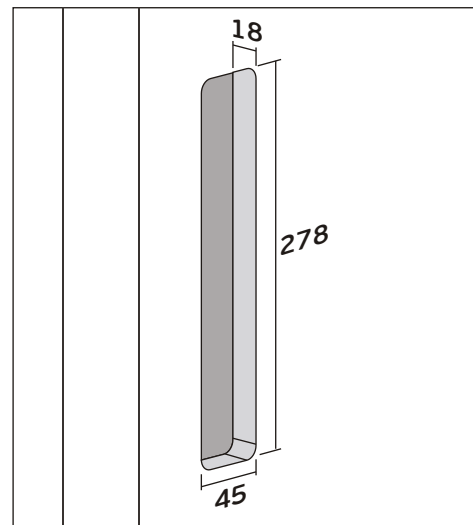

IN.16.406

IN.16.416

Recorte na porta
Door cut
Découpe pour la porte
Recorte en la puerta

CONCHA DE EMBUTIR /
FLUSH HANDLE /
CUVETTE /
CAZOLETA.

J. Neves & Filhos
Comércio e Indústria de Ferragens, S.A.

Rua das Mimosas, 849/851
Zona Industrial das Mimosas
S. Pedro da Cova | Ap. 75
4424-909 Gondomar PORTUGAL