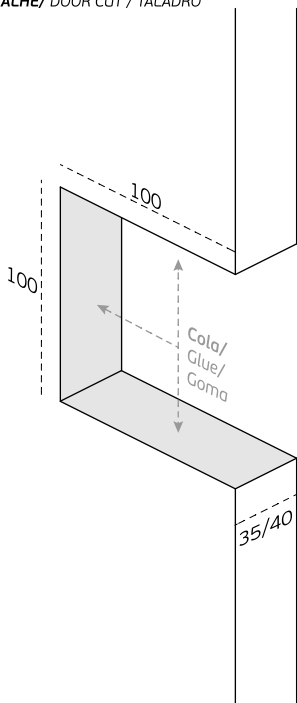

IN.16.300.35
IN.16.300.40

IN.16.301.35
IN.16.301.40

CONCHA DE EMBUTIR PARA PORTAS DE CORRER /
FLUSH HANDLE FOR SLIDING DOORS /
CAZOLETA PARA PUERTAS CORREDERAS.

ENTALHE/ DOOR CUT / TALADRO

ARCHITECTURAL
HARDWARE