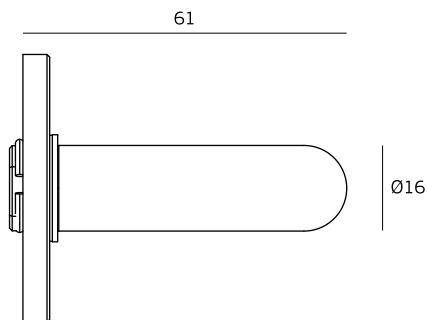

Ficha técnica do produto

Datasheet / Ficha técnica del producto

Data: 24.10.2025

Versão: 1.0

IN.00.181.RF05N

ET:3823/2025

YOKOHAMA

Documento confidencial / Confidential document / Documento confidencial @ JNF 2025 www.jnfhardware.com

Descrição / Description / Descripción

Puxador de porta com roseta de Nylon /
Lever handle with Nylon base rose /
Manilla de puerta con roseta de Nylon

Versão / Version / Versión

1.0

Data / Date / Data

24.10.2025

T. (+351) 224 663 230 / F. (+351) 224 839 841 / e-mail - jnf@jnf.pt / www.jnfhardware.com

EN1906 3 7 - 0 0 3 0 B

Rua das Mimosas, 851
Zona Industrial das Mimosas
4510-329 Gondomar, PORTUGAL

PÁGINA/ 2/3
PAGE