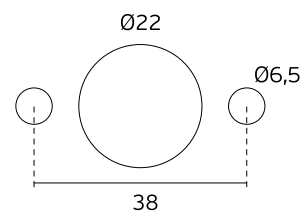

Ficha técnica do produto

Datasheet / Ficha técnica del producto

Data: 24.10.2025

Versão: 1.0

IN.00.181.RF05N

ET:3823/2025

YOKOHAMA

Documento confidencial / Confidential document / Documento confidencial @ JNF 2025 www.jnfhardware.com

Descrição / Description / Descripción

Puxador de porta com roseta de Nylon /
Lever handle with Nylon base rose /
Manilla de puerta con roseta de Nylon

Versão / Version / Versión

1.0

Data / Date / Data

24.10.2025

Entalhe / Cutout / Taladro

T. (+351) 224 663 230 / F. (+351) 224 839 841 / e-mail - jnf@jnf.pt / www.jnfhardware.com

EN1906 3 7 - 0 0 3 0 B

Rua das Mimosas, 851
Zona Industrial das Mimosas
4510-329 Gondomar, PORTUGAL

PÁGINA/ 3/3
PAGE