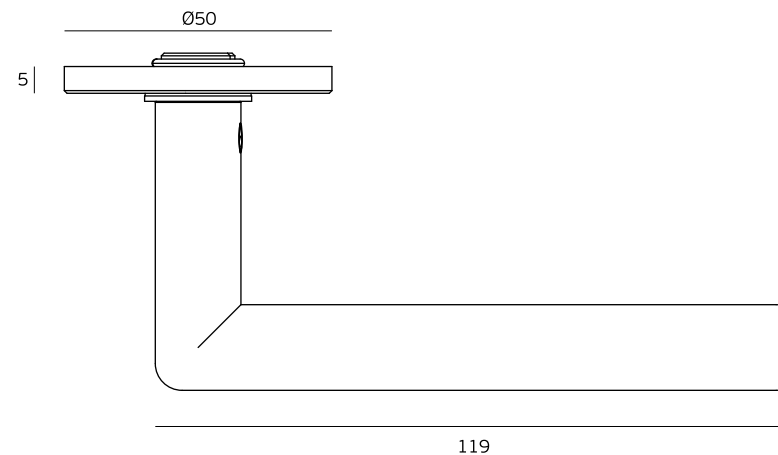

Ficha técnica do produto

Datasheet / Ficha técnica del producto

Data: 24.10.2025

Versão: 1.0

IN.00.181.RF05N

ET:3823/2025

YOKOHAMA

Documento confidencial / Confidential document / Documento confidencial @ JNF 2025 www.jnfhardware.com

Descrição / Description / Descripción

Puxador de porta com roseta de Nylon /
Lever handle with Nylon base rose /
Manilla de puerta con roseta de Nylon

Versão / Version / Versión

1.0

Data / Date / Data

24.10.2025

T. (+351) 224 663 230 / F. (+351) 224 839 841 / e-mail - jnf@jnf.pt / www.jnfhardware.com

EN1906 3 7 - 0 0 3 0 B

Rua das Mimosas, 851
Zona Industrial das Mimosas
4510-329 Gondomar, PORTUGAL

PÁGINA/ 2/3
PAGE