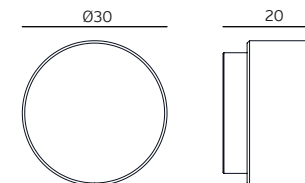

IN.22.161.KN.30

T. (+351) 224 663 230 / F. (+351) 224 839 841 / e-mail - jnf@jnf.pt / www.jnf.pt

Rua das Mimosas, 849/851
Zona Industrial das Mimosas
S. Pedro da Cova | Ap. 75 4424-909
Gondomar, PORTUGAL

PÁGINA/ 2/2
PAGE