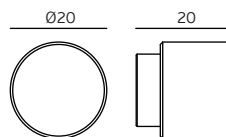

IN.22.161.KN.20