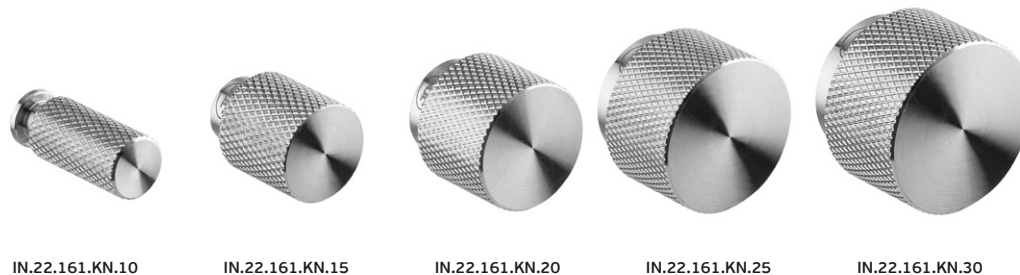

Ficha técnica do produto

Datasheet / Ficha técnica del producto

Data: 22.09.2022

Versão: 1.0

IN.22.161.KN

Puxadores de móvel/
Furniture handles/ Pomos de mueble

ET:3572/2022

Documento confidencial / Confidential document / Documento confidencial @ JNF 2022 www.jnf.pt

Descrição / Description / Descripción	Puxador de móvel / Furniture knob / Pomo de mueble
Versão / Version / Versión	1.0
Data / Date / Data	22.09.2022
Material / Material / Material	Aço inox / Stainless steel / Acero inox - EN 1.4301
Acabamento / Finish / Acabado	Satinado / Satin/ Satin
Acessórios / Accessories / Accesorios	1x - Parafuso auto-quebrável / Self-breaking screw/ Tornillo auto-rompedor

Outros acabamentos/ Other finishes/ Otros acabados

T. (+351) 224 663 230 / F. (+351) 224 839 841 / e-mail - jnf@jnf.pt / www.jnf.pt

Rua das Mimosas, 849/851
Zona Industrial das Mimosas
S. Pedro da Cova | Ap. 75 4424-909
Gondomar, PORTUGAL

PÁGINA/ PAGE 1/2