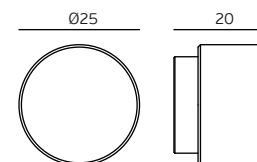

IN.22.161.KN.25