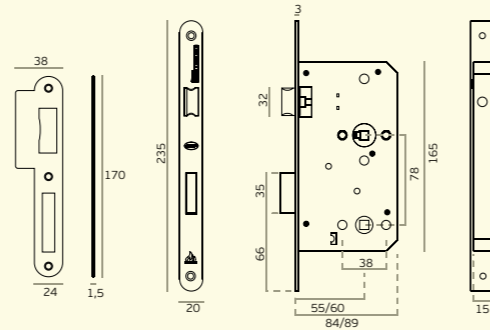

SÉRIE 970 / 970 SERIES / SERIE 970.

IN.20.975.60.B
 Fechadura de embutir para cilindro europeu /
 Mortise door lock for european cylinder /
 Cerradura de embutir para cilindro europeo.

MATERIAL: EN 1.4301 / AISI 304
ACABAMENTO / FINISH / ACABADO:
 PRETO / BLACK / NEGRO RAL 9005

EN12209 3 X 9 1 0 6 3 B C 2 0

IN.20.976.60.B
 Fechadura de embutir para casa de banho /
 Mortise door lock for bathroom use /
 Cerradura de embutir con condena para baño.

MATERIAL: EN 1.4301 / AISI 304
ACABAMENTO / FINISH / ACABADO:
 PRETO / BLACK / NEGRO RAL 9005

EN12209 3 X 9 1 0 6 3 B C 2 0

BLACK DIN LOCK

ACABAMENTO PRETO / BLACK FINISH / ACABADO NEGRO.

RECOMENDADA PARA PUXADORES COM ROSETA SEM MOLA / RECOMMENDED FOR HANDLES WITH SPRINGLESS ROSE / RECOMENDADA PARA MANILLAS CON ROSETA SIN MUELLE.