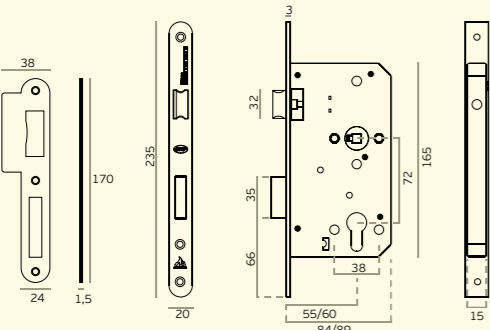

SÉRIE 970 / 970 SERIES / SERIE 970.

IN.20.975.60.B
 Fechadura de embutir para cilindro europeu /
 Mortise door lock for european cylinder /
 Cerradura de embutir para cilindro europeo.

MATERIAL: EN 1.4301 / AISI 304
ACABAMENTO / FINISH / ACABADO:
 PRETO / BLACK / NEGRO RAL 9005

EN12209 3 X 9 1 0 6 3 B C 2 0

IN.20.976.60.B
 Fechadura de embutir para casa de banho /
 Mortise door lock for bathroom use /
 Cerradura de embutir con condena para baño.

MATERIAL: EN 1.4301 / AISI 304
ACABAMENTO / FINISH / ACABADO:
 PRETO / BLACK / NEGRO RAL 9005

EN12209 3 X 9 1 0 6 3 B C 2 0

BLACK DIN LOCK

ACABAMENTO PRETO / BLACK FINISH / ACABADO NEGRO.

RECOMENDADA PARA PUXADORES COM ROSETA SEM MOLA / RECOMMENDED FOR HANDLES WITH SPRINGLESS ROSE / RECOMENDADA PARA MANILLAS CON ROSETA SIN MUELLE.