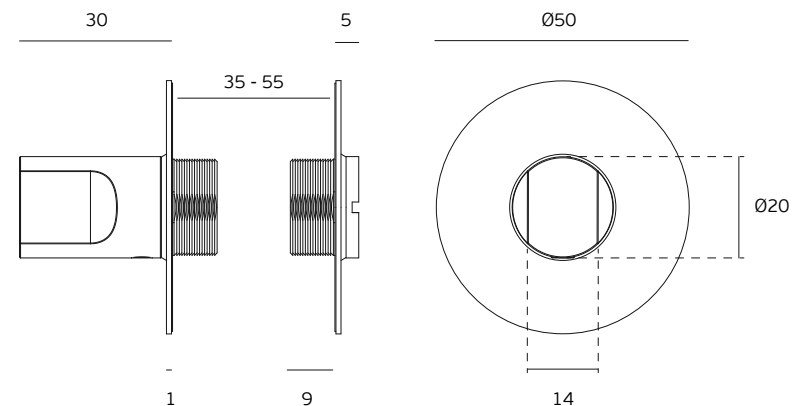

Ficha técnica de produto

Technique product file / Ficha técnica de produto

Data: 21.02.2020

Versão: 1.0

IN.04.003

Less is more - 2nd version

ET: NR.ET / ANO

Documento confidencial / Confidential document / Documento confidencial © JNF 2020 www.jnf.pt

Descrição / Description / Descripción

Fecho de WC sem indicador "Livre/Ocupado" /

Bathroom lock without color indicator /

Cierre de baño sin indicador.

Versão / Version / Versión

1.0

Data / Date / Data

21.02.2020

Quadra 6 x 6 mm /
Spindle 6 x 6 mm /
Quadradillo 6 x 6 mm

Destacar /
Detach /
Despegar

Encaixar /
Clip /
Encaxar

Entalhe /
Cutout /
Taladro

Aplicar /
Apply /
Aplicar

T. (+351) 224 663 230 / F. (+351) 224 839 841 / e-mail - jnf@jnf.pt / www.jnf.pt

Rua das Mimosas, 849/851
Zona Industrial das Mimosas
S. Pedro da Cova | Ap. 75 4424-909
Gondomar PORTUGAL

PÁGINA
PAGE 2/2