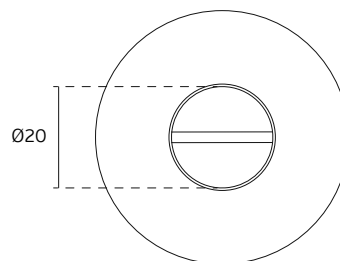

Aplicar /
Apply /
Aplicar