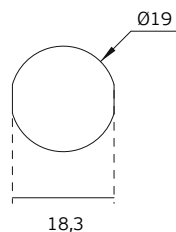

Entalhe /
Cutout /
Taladro