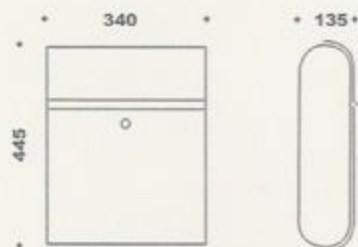

English:

100% stainless steel mailbox - High quality S/S 2 mm AISI316 - Satin brushed finish - High quality security lock with 2 keys - Wall fixing included - Dim.: 445 x 340 x 135 mm

Français:

Boîte aux lettres 100% en acier inoxydable - Inox 2 mm AISI316 de haute qualité - Finition brossée - Serrure de sécurité de haute qualité avec 2 clés - Livré avec kit de fixation murale - Dim.: 445 x 340 x 135 mm

Nederlands:

Brievenbus 100% in roestvrijstaal - Hoog kwaliteit RVS 2 mm AISI 316 - Geborsteld afwerking - Hoogwaardige cilinderslot met 2 sleutels - Geleverd met muurbevestiging kit - Maat: 445 x 340 x 135 mm

ARCTURUS

Deutsch:

100% rostfrei stählern Briefkasten - Inox Edelstahl 2 mm AISI 316 - Satin gebürstet Ausführung - Hochqualität Sicherheitsschloss mit 2 Schlüsseln - Wand Befestigungssatz beigelegt - Abm.: 535 x 355 x 235 mm

English:

100% stainless steel mailbox - High quality S/S 2 mm AISI316 - Satin brushed finish - High quality security lock with 2 keys - Wall fixing included - Dim.: 535 x 355 x 235 mm

Français:

Boîte aux lettres 100% en acier inoxydable - Inox 2 mm AISI316 de haute qualité - Finition brossée - Serrure de sécurité de haute qualité avec 2 clés - Livré avec kit de fixation murale - Dim.: 535 x 355 x 235 mm