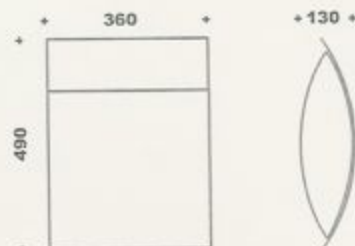

CAPELLA

**AISI
316**

↓
2 mm
↓

Deutsch:
100% rostfrei stahlem Briefkasten - Inox Edelstahl 2 mm AISI 316 - Satin gebursted Ausführung - Hochqualität Sicherheitsschloss mit 2 Schlüsseln - Wand Befestigungssatz beigefügt - Abm.: 490 x 360 x 130 mm

English:
100% stainless steel mailbox - High quality S/S 2 mm AISI316 - Satin brushed finish - High quality security lock with 2 keys - Wall fixing included - Dim.: 490 x 360 x 130 mm

Français:
Boîte aux lettres 100% en acier inoxydable - Inox 2 mm AISI316 de haute qualité - Finition brossée - Serrure de sécurité de haute qualité avec 2 clés - Livré avec kit de fixation murale - Dim.: 490 x 360 x 130 mm

Nederlands:
Brievenbus 100% in roestvrijstaal - Hoog kwaliteit RVS 2 mm AISI 316 - Geborsteld afwerking - Hoogwaardige cilinderslot met 2 sleutels - Geleverd met muurbevestiging kit - Maat: 490 x 360 x 130 mm