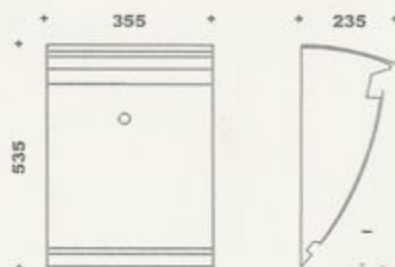

English:

100% stainless steel mailbox - High quality S/S 2 mm AISI316 - Satin brushed finish - High quality security lock with 2 keys - Wall fixing included - Dim.: 445 x 340 x 135 mm

Français:

Boîte aux lettres 100% en acier inoxydable - Inox 2 mm AISI316 de haute qualité - Finition brossée - Serrure de sécurité de haute qualité avec 2 clés - Livré avec kit de fixation murale - Dim.: 445 x 340 x 135 mm

ARCTURUS

Deutsch:

100% rostfrei stählern Briefkasten - Inox Edelstahl 2 mm AISI 316 - Satin gebürstet Ausführung - Hochqualität Sicherheitsschloss mit 2 Schlüsseln - Wand Befestigungssatz beigelegt - Abm.: 535 x 355 x 235 mm

English:

100% stainless steel mailbox - High quality S/S 2 mm AISI316 - Satin brushed finish - High quality security lock with 2 keys - Wall fixing included - Dim.: 535 x 355 x 235 mm

Français:

Boîte aux lettres 100% en acier inoxydable - Inox 2 mm AISI316 de haute qualité - Finition brossée - Serrure de sécurité de haute qualité avec 2 clés - Livré avec kit de fixation murale - Dim.: 535 x 355 x 235 mm

Nederlands:

Brievenbus 100% in roestvrijstaal - Hoog kwaliteit RVS 2 mm AISI 316 - Geborsteld afwerking - Hoogwaardige cilinderslot met 2 sleutels - Geleverd met muurbevestiging kit - Maat: 535 x 355 x 235 mm