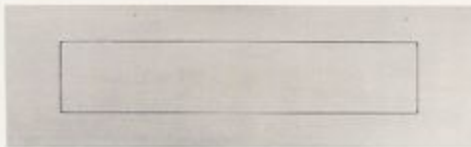

PLATE

**AISI
316**

Plate 300 : 300 x 80 mm (250 x 40 mm)

Plate 400 : 400 x 100 mm (330 x 50 mm)