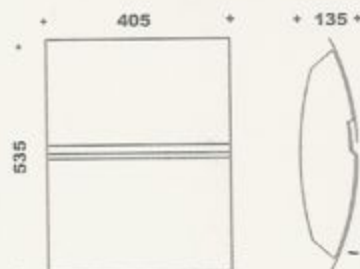

VEGA

**AISI
316**

↓
2 mm
↓

A3

Deutsch:
100% rostfrei stahlem Briefkasten - Inox Edelstahl 2 mm AISI 316 - Satin gebursted Ausführung - Hochqualität Sicherheitsschloss mit 2 Schlüsseln - Wand Befestigungssatz beigefügt - Abm.: 535 x 405 x 135 mm

English:
100% stainless steel mailbox - High quality S/S 2 mm AISI316 - Satin brushed finish - High quality security lock with 2 keys - Wall fixing included - Dim.: 535 x 405 x 135 mm

Français:
Boîte aux lettres 100% en acier inoxydable - Inox 2 mm AISI316 de haute qualité - Finition brossée - Serrure de sécurité de haute qualité avec 2 clés - Livré avec kit de fixation murale - Dim.: 535 x 405 x 135 mm

Nederlands:
Brievenbus 100% in roestvrijstaal - Hoog kwaliteit RVS 2 mm AISI 316 - Geborsteld afwerking - Hoogwaardige cilinderslot met 2 sleutels - Geleverd met muurbevestiging kit - Maat: 535 x 405 x 135 mm