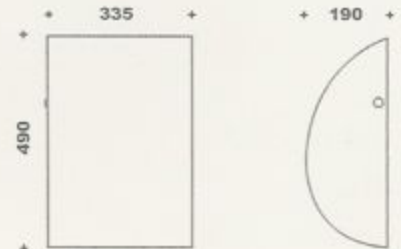

CURSA

**AISI
316**

Deutsch:

100% rostfrei stahlern Briefkasten - Inox Edelstahl 2 mm AISI 316 - Satin gebürstet Ausführung - Hochqualität Sicherheitsschloss mit 2 Schlüsseln - Wand Befestigungsset beige gefügt - Abm.: 490 x 335 x 190 mm

English:

100% stainless steel mailbox - High quality S/S 2 mm AISI 316 - Satin brushed finish - High quality security lock with 2 keys - Wall fixing included - Dim.: 490 x 335 x 190 mm

Français:

Boîte aux lettres 100% en acier inoxydable - Inox 2 mm AISI316 de haute qualité - Finition brossée - Serrure de sécurité de haute qualité avec 2 clés - Livré avec kit de fixation murale - Dim.: 490 x 335 x 190 mm

Nederlands:

Briefbus 100% in roestvrijstaal - Hoog kwaliteit RVS 2 mm AISI 316 - Geborsteld afwerking - Hoogwaardige cilinderslot met 2 sleutels - Geleverd met muurbevestiging kit - Maat: 490 x 335 x 190 mm