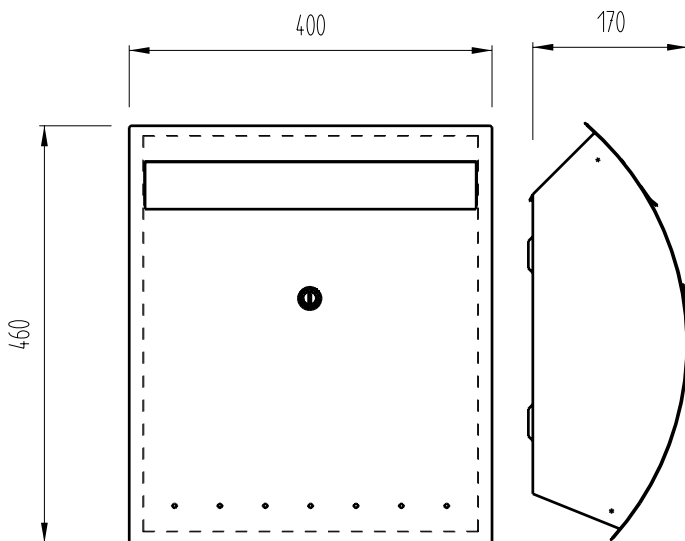

30.6491.03 Briefkasten
Einwurfgröße 280 x 45 mm
Mailbox, lockable
Aperture 280 x 45 mm

Briefkasten
Einwurfgröße 380 x 45 mm
Mailbox, lockable
Aperture 380 x 45 mm
30.6492.03 T= 125 mm
30.6493.03 T= 170 mm

30.6489.03 Briefkastenanlage
Einwurfgröße 380 x 45 mm
Mailbox with stand, lockable
Mailbox aperture 380 x 45 mm

Diese Briefkastenanlagen werden in den Boden eingelassen.
The stands are designed for burying into the ground.

Briefkasten
Mailbox, small, lockable

30.6453.03

Briefkasten
Mailbox, large, lockable

30.6463.03

BRIEFKÄSTEN, EDELSTAHL V4A
MAILBOXES, SATIN STAINLESS STEEL AISI 316

30.6453.03 Briefkasten
Einwurfgröße 285 x 38 mm
Mailbox, lockable
Aperture 285 x 38 mm

30.6463.03 Briefkasten
Einwurfgröße 365 x 38 mm
Mailbox, lockable
Aperture 365 x 38 mm

Briefkasten
Mailbox, small, lockable

30.6450.03

Zeitungsfach
Paper box, small

30.6455.03

Briefkasten
Mailbox, large, lockable