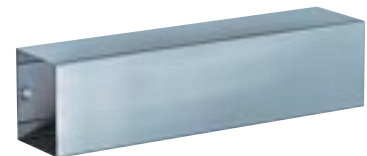

Zeitungsfach
Paper box

30.6499.03