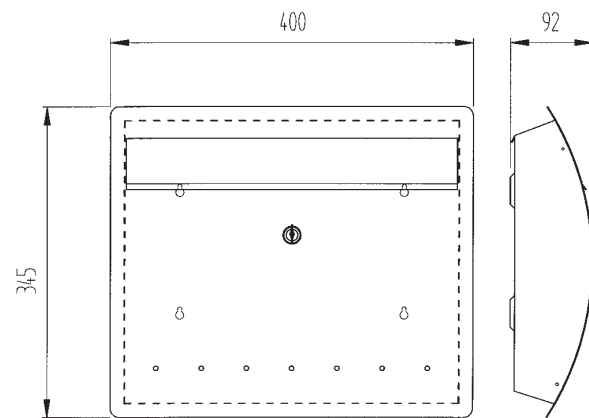

30.6489.03 Briefkastenanlage
Einwurfgröße 380 x 45 mm
Mailbox with stand, lockable
Mailbox aperture 380 x 45 mm

Diese Briefkastenanlagen werden in den Boden eingelassen.
The stands are designed for burying into the ground.

30.6463.03 Briefkasten
Einwurfgröße 365 x 38 mm
Mailbox, lockable
Aperture 365 x 38 mm

Briefkasten
Mailbox, small, lockable

30.6450.03

Zeitungsfach
Paper box, small

30.6455.03

Briefkasten
Mailbox, large, lockable

30.6450.03 Briefkasten
Einwurfgröße 285 x 38 mm
Mailbox
Aperture 285 x 38 mm

30.6455.03 Zeitungsfach
Paper box

30.6460.03 Briefkasten
Einwurfgröße 365 x 38 mm
Mailbox
Aperture 365 x 38 mm

30.6465.03 Zeitungsfach
Paper box