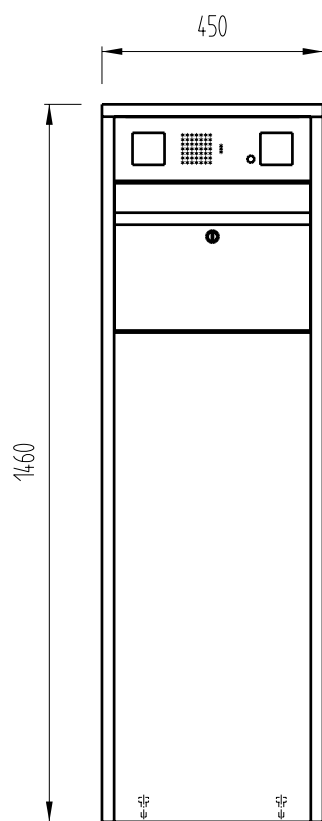

Tiefenmaß 100 mm	30.6531.03
Projektion 100 mm	
Tiefenmaß 285 mm	30.6534.03
Projektion 285 mm	

Briefkastenanlage, 2-teilig
mit hinterleuchtetem Feld für Hausnummern
mit Sprechfeld, 2 Klingeln und
hinterleuchtetem Namensfeld
Mailbox stand, lockable with 2 mailboxes
intercom panel, 2 bell pushes and illuminated acrylic name
and numeral plate.

Tiefenmaß 100 mm	30.6536.03
Projektion 100 mm	
Tiefenmaß 285 mm	30.6539.03
Projektion 285 mm	

BRIEFKASTENANLAGEN, EDELSTAHL V4A MAILBOX STANDS, SATIN STAINLESS STEEL AISI 316

Briefkastenanlage
Einwurfgröße 390 x 38 mm
Mailbox stand, lockable
Mailbox aperture 390 x 38 mm