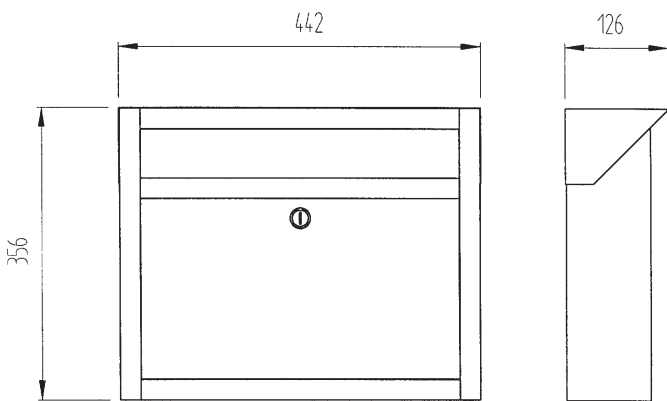

Tiefenmaß 100 mm	30.6536.03
Projektion 100 mm	
Tiefenmaß 285 mm	30.6539.03
Projektion 285 mm	

BRIEFKASTENANLAGEN, EDELSTAHL V4A MAILBOX STANDS, SATIN STAINLESS STEEL AISI 316

Briefkastenanlage
Einwurfgröße 390 x 38 mm
Mailbox stand, lockable
Mailbox aperture 390 x 38 mm

30.6531.03 T= 100 mm
30.6534.03 T= 285 mm

Briefkastenanlage
2-teilig
Einwurfgröße 390 x 38 mm
Mailbox stand, lockable
Mailbox aperture 390 x 38 mm

30.6536.03 T= 100 mm
30.6539.03 T= 285 mm

Briefkasten
Mailbox, lockable

30.6468.03

BRIEFKÄSTEN, EDELSTAHL V4A MAILBOXES, SATIN STAINLESS STEEL AISI 316

30.6495.03 Briefkasten
Einwurfgröße 380 x 38mm
Mailbox, lockable
Aperture 380 x 38mm

30.6496.03 Briefkasten
Einwurfgröße 380 x 38mm
Mailbox, lockable
Aperture 380 x 38mm

30.6497.03 Briefkasten
Einwurfgröße 380 x 38mm
Mailbox, lockable
Aperture 380 x 38mm

30.6499.03 Zeitungsfach
Paper box

30.6468.03 Namensschild
Nameplate

Briefkasten
Mailbox, small, lockable

30.6450.____

Zeitungsfach
Paper box, small