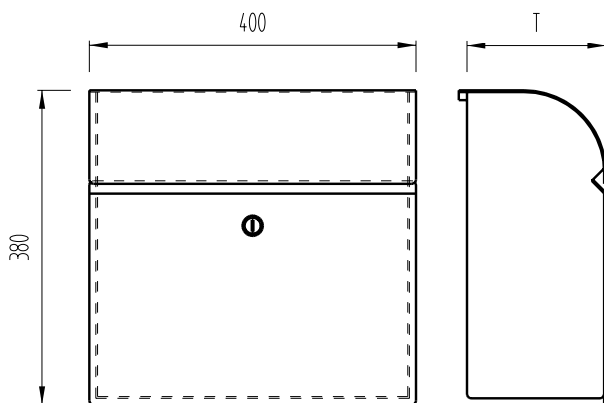

30.6444.59 Zeitungsfach
Paperbox

Briefkasten
mit Zeitungsfach
Mailbox, lockable
with integral paper box

30.6490.03

Briefkasten
Mailbox, lockable

30.6491.03

Briefkasten
Mailbox, lockable

Tiefenmaß 125 mm
Projektion 125 mm
Tiefenmaß 170 mm
Projektion 170 mm

30.6492.03

30.6493.03

Zeitungsfach
Paper box

30.6494.03

BRIEFKÄSTEN, EDELSTAHL V4A
MAILBOXES, SATIN STAINLESS STEEL AISI 316

30.6490.03 Briefkasten
mit Zeitungsfach
Briefkasten-Einwurfgröße 280 x 45 mm
Mailbox, lockable
with paper box
Aperture 280 x 45 mm

30.6491.03 Briefkasten
Einwurfgröße 280 x 45 mm
Mailbox, lockable
Aperture 280 x 45 mm

Briefkasten
Einwurfgröße 380 x 45 mm
Mailbox, lockable
Aperture 380 x 45 mm
30.6492.03 T= 125 mm
30.6493.03 T= 170 mm