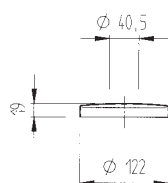

BRIEFKASTENANLAGEN, EDELSTAHL V4A
MAILBOX STANDS, SATIN STAINLESS STEEL AISI 316

30.6487.03

Briefkastenanlage mit Zeitungsfach
Briefkasten-Einwurfgröße 365 x 38 mm
Mailbox and paper box stand
Mailbox aperture 365 x 38 mm

Diese Briefkastenanlage wird in den Boden einglassen.
This stand is designed for burying into the ground.

30.6477.03

Briefkastenanlage mit Zeitungsfach
Briefkasten-Einwurfgröße 365 x 38 mm
Mailbox and paper box stand
Mailbox aperture 365 x 38 mm

Diese Briefkastenanlage wird auf dem Boden verschraubt.
This stand is designed to be screwfixed to the ground.

30.6474.03

Abdeckungen für Fußbefestigung
müssen auf Wunsch separat bestellt
werden.
Circular surface mounting base plates
to be orderd separately