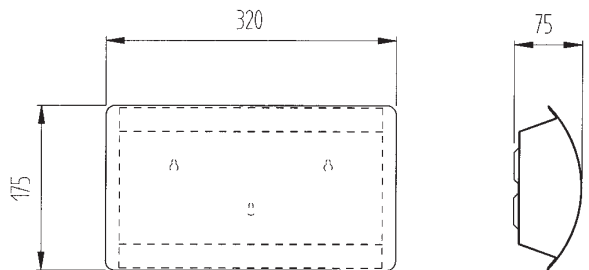

30.6489.03 Briefkastenanlage
Einwurfgröße 380 x 45 mm
Mailbox with stand, lockable
Mailbox aperture 380 x 45 mm

Diese Briefkastenanlagen werden in den Boden eingelassen.
The stands are designed for burying into the ground.

30.6463.03 Briefkasten
Einwurfgröße 365 x 38 mm
Mailbox, lockable
Aperture 365 x 38 mm

Briefkasten
Mailbox, small, lockable

30.6450.03

Zeitungsfach
Paper box, small

30.6455.03

Briefkasten
Mailbox, large, lockable

30.6450.03 Briefkasten
Einwurfgröße 285 x 38 mm
Mailbox
Aperture 285 x 38 mm

30.6455.03 Zeitungsfach
Paper box

30.6460.03 Briefkasten
Einwurfgröße 365 x 38 mm
Mailbox
Aperture 365 x 38 mm

30.6465.03 Zeitungsfach
Paper box