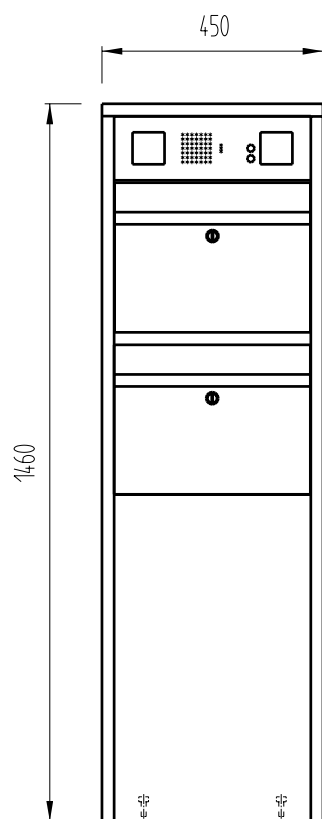

Tiefenmaß 100 mm	30.6536.03
Projektion 100 mm	
Tiefenmaß 285 mm	30.6539.03
Projektion 285 mm	

BRIEFKASTENANLAGEN, EDELSTAHL V4A MAILBOX STANDS, SATIN STAINLESS STEEL AISI 316

Briefkastenanlage
Einwurfgröße 390 x 38 mm
Mailbox stand, lockable
Mailbox aperture 390 x 38 mm

30.6531.03 T= 100 mm
30.6534.03 T= 285 mm

Briefkastenanlage
2-teilig
Einwurfgröße 390 x 38 mm
Mailbox stand, lockable
Mailbox aperture 390 x 38 mm

30.6536.03 T= 100 mm
30.6539.03 T= 285 mm

Briefkasten
Mailbox, lockable