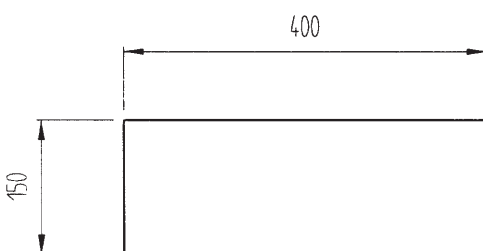

serafini

MAILBOXES

30.6447.07 Briefkasten
Einwurfgröße 315 x 55 mm
Mailbox, lockable
Aperture 315 x 55 mm

30.6444.59 Zeitungsfach
Paperbox

30.6440.03 Briefkasten
Einwurfgröße 315 x 55 mm
Mailbox, lockable
Aperture 315 x 55 mm