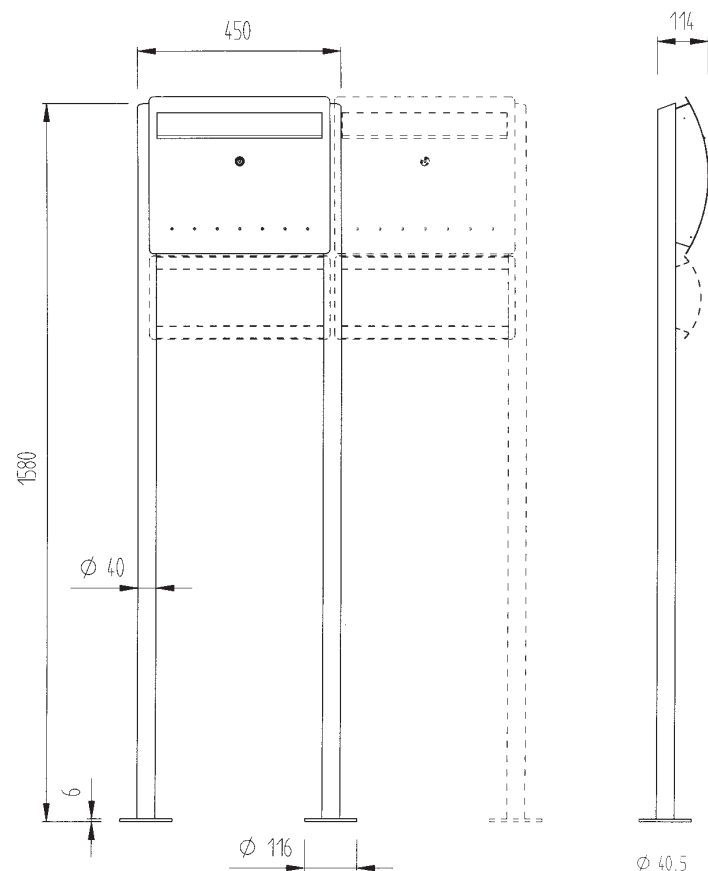

30.6491.03 Briefkasten
Einwurfgröße 280 x 45 mm
Mailbox, lockable
Aperture 280 x 45 mm

Briefkasten
Einwurfgröße 380 x 45 mm
Mailbox, lockable
Aperture 380 x 45 mm
30.6492.03 T= 125 mm
30.6493.03 T= 170 mm

30.6487.03

Briefkastenanlage mit Zeitungsfach
Briefkasten-Einwurfgröße 365 x 38 mm
Mailbox and paper box stand
Mailbox aperture 365 x 38 mm

Diese Briefkastenanlage wird in den Boden einglassen.
This stand is designed for burying into the ground.