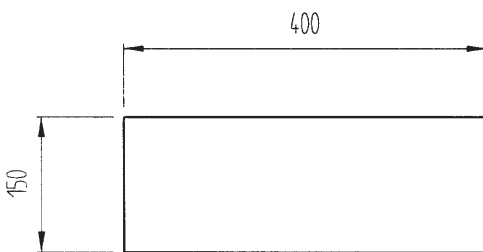

serafini

MAILBOXES

30.6447.07 Briefkasten
Einwurfgröße 315 x 55 mm
Mailbox, lockable
Aperture 315 x 55 mm

30.6444.59 Zeitungsfach
Paperbox

30.6440.03 Briefkasten
Einwurfgröße 315 x 55 mm
Mailbox, lockable
Aperture 315 x 55 mm

30.6491.03 Briefkasten
Einwurfgröße 280 x 45 mm
Mailbox, lockable
Aperture 280 x 45 mm

Briefkasten
Einwurfgröße 380 x 45 mm
Mailbox, lockable
Aperture 380 x 45 mm
30.6492.03 T= 125 mm
30.6493.03 T= 170 mm