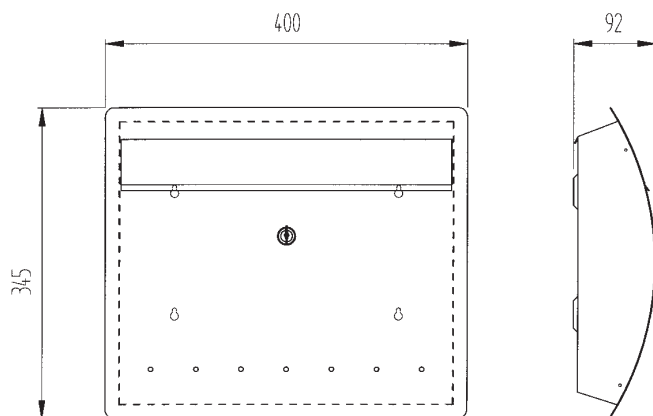

Tiefenmaß 100 mm	30.6536.03
Projektion 100 mm	
Tiefenmaß 285 mm	30.6539.03
Projektion 285 mm	

BRIEFKASTENANLAGEN, EDELSTAHL V4A MAILBOX STANDS, SATIN STAINLESS STEEL AISI 316

Briefkastenanlage
Einwurfgröße 390 x 38 mm
Mailbox stand, lockable
Mailbox aperture 390 x 38 mm

30.6468.03

BRIEFKÄSTEN, EDELSTAHL V4A MAILBOXES, SATIN STAINLESS STEEL AISI 316

30.6495.03 Briefkasten
Einwurfgröße 380 x 38mm
Mailbox, lockable
Aperture 380 x 38mm

30.6496.03 Briefkasten
Einwurfgröße 380 x 38mm
Mailbox, lockable
Aperture 380 x 38mm

30.6497.03 Briefkasten
Einwurfgröße 380 x 38mm
Mailbox, lockable
Aperture 380 x 38mm

30.6499.03 Zeitungsfach
Paper box

30.6468.03 Namensschild
Nameplate

Briefkasten
Mailbox, small, lockable

30.6450.____

Zeitungsfach
Paper box, small

30.6450.____
Briefkasten
Einwurfgröße 285 x 38 mm
Mailbox
Aperture 285 x 38 mm

30.6455.____
Zeitungsfach
Paper box

30.6460.____
Briefkasten
Einwurfgröße 365 x 38 mm
Mailbox
Aperture 365 x 38 mm

30.6465.____
Zeitungsfach
Paper box