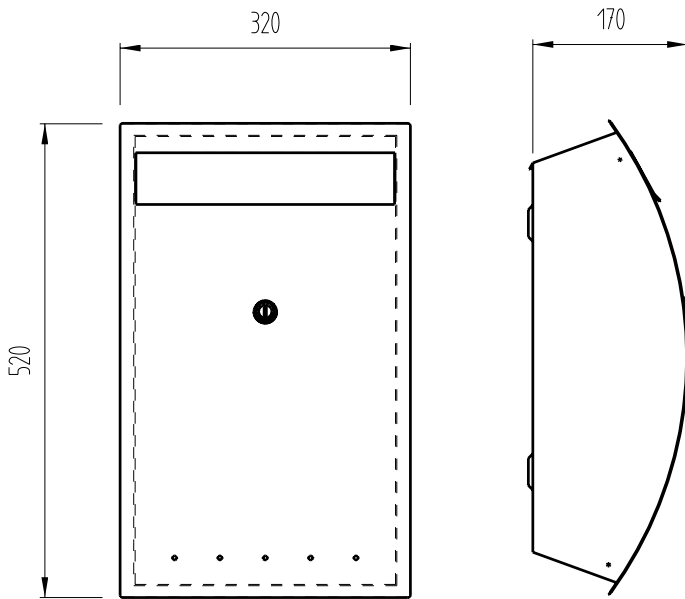

30.6491.03 Briefkasten
Einwurfgröße 280 x 45 mm
Mailbox, lockable
Aperture 280 x 45 mm

Briefkasten
Einwurfgröße 380 x 45 mm
Mailbox, lockable
Aperture 380 x 45 mm
30.6492.03 T= 125 mm
30.6493.03 T= 170 mm

30.6489.03 Briefkastenanlage
Einwurfgröße 380 x 45 mm
Mailbox with stand, lockable
Mailbox aperture 380 x 45 mm

Diese Briefkastenanlagen werden in den Boden eingelassen.
The stands are designed for burying into the ground.

Briefkasten
Mailbox, small, lockable

30.6453.03

Briefkasten
Mailbox, large, lockable

30.6463.03

BRIEFKÄSTEN, EDELSTAHL V4A
MAILBOXES, SATIN STAINLESS STEEL AISI 316

30.6453.03 Briefkasten
Einwurfgröße 285 x 38 mm
Mailbox, lockable
Aperture 285 x 38 mm

30.6463.03 Briefkasten
Einwurfgröße 365 x 38 mm
Mailbox, lockable
Aperture 365 x 38 mm

Briefkasten
Mailbox, small, lockable

30.6450.03

Zeitungsfach
Paper box, small

30.6455.03

Briefkasten
Mailbox, large, lockable