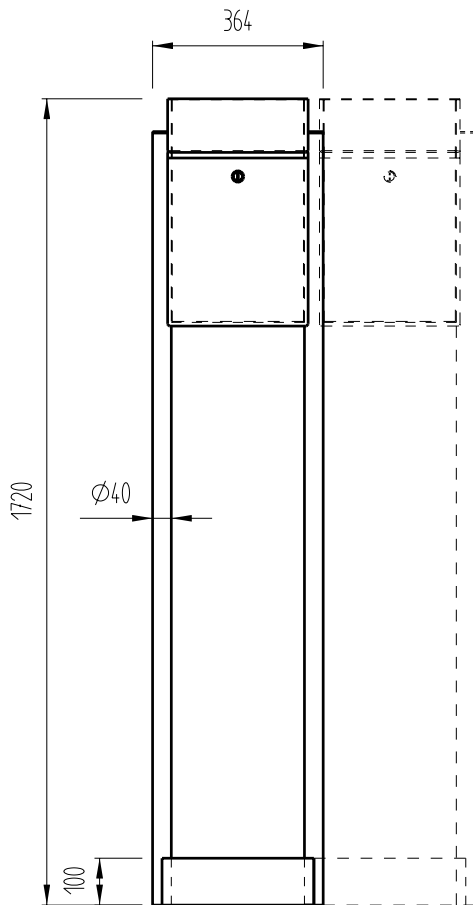

BRIEFKASTENANLAGEN, EDELSTAHL V4A
MAILBOX STANDS, SATIN STAINLESS STEEL AISI 316

30.6488.03 Briefkastenanlage
Einwurfgröße 280 x 45 mm
Mailbox with stand, lockable
Mailbox aperture 280 x 45 mm