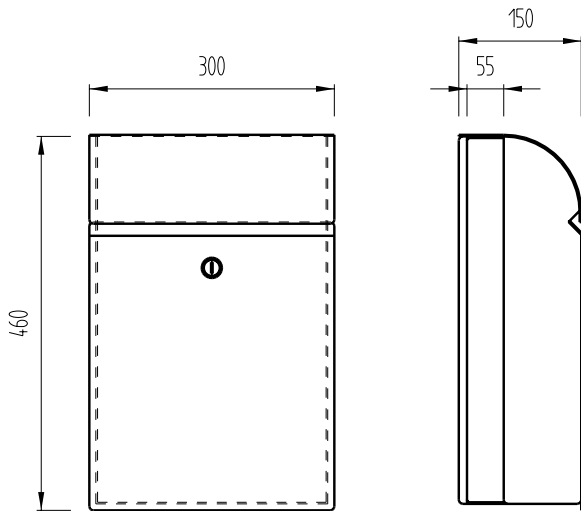

serafini

MAILBOXES

30.6447.07 Briefkasten
Einwurfgröße 315 x 55 mm
Mailbox, lockable
Aperture 315 x 55 mm

30.6444.59 Zeitungsfach
Paperbox

30.6440.03 Briefkasten
Einwurfgröße 315 x 55 mm
Mailbox, lockable
Aperture 315 x 55 mm

30.6444.59 Zeitungsfach
Paperbox

Briefkasten
mit Zeitungsfach
Mailbox, lockable
with integral paper box

30.6490.03

Briefkasten
Mailbox, lockable

30.6491.03

Briefkasten
Mailbox, lockable

Tiefenmaß 125 mm
Projektion 125 mm
Tiefenmaß 170 mm
Projektion 170 mm

30.6492.03

30.6493.03

Zeitungsfach
Paper box

30.6494.03

BRIEFKÄSTEN, EDELSTAHL V4A
MAILBOXES, SATIN STAINLESS STEEL AISI 316

30.6490.03 Briefkasten
mit Zeitungsfach
Briefkasten-Einwurfgröße 280 x 45 mm
Mailbox, lockable
with paper box
Aperture 280 x 45 mm

30.6491.03 Briefkasten
Einwurfgröße 280 x 45 mm
Mailbox, lockable
Aperture 280 x 45 mm

Briefkasten
Einwurfgröße 380 x 45 mm
Mailbox, lockable
Aperture 380 x 45 mm
30.6492.03 T= 125 mm
30.6493.03 T= 170 mm