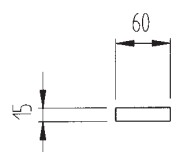

Tiefenmaß 100 mm	30.6536.03
Projektion 100 mm	
Tiefenmaß 285 mm	30.6539.03
Projektion 285 mm	

BRIEFKASTENANLAGEN, EDELSTAHL V4A MAILBOX STANDS, SATIN STAINLESS STEEL AISI 316

Briefkastenanlage
Einwurfgröße 390 x 38 mm
Mailbox stand, lockable
Mailbox aperture 390 x 38 mm

30.6531.03 T= 100 mm
30.6534.03 T= 285 mm

Briefkastenanlage
2-teilig
Einwurfgröße 390 x 38 mm
Mailbox stand, lockable
Mailbox aperture 390 x 38 mm

30.6536.03 T= 100 mm
30.6539.03 T= 285 mm

Briefkasten
Mailbox, lockable

30.6468.03

BRIEFKÄSTEN, EDELSTAHL V4A MAILBOXES, SATIN STAINLESS STEEL AISI 316

30.6495.03 Briefkasten
Einwurfgröße 380 x 38mm
Mailbox, lockable
Aperture 380 x 38mm

30.6496.03 Briefkasten
Einwurfgröße 380 x 38mm
Mailbox, lockable
Aperture 380 x 38mm

30.6497.03 Briefkasten
Einwurfgröße 380 x 38mm
Mailbox, lockable
Aperture 380 x 38mm

30.6499.03 Zeitungsfach
Paper box

30.6468.03 Namensschild
Nameplate

Briefkasten
Mailbox, small, lockable

30.6450.____

Zeitungsfach
Paper box, small