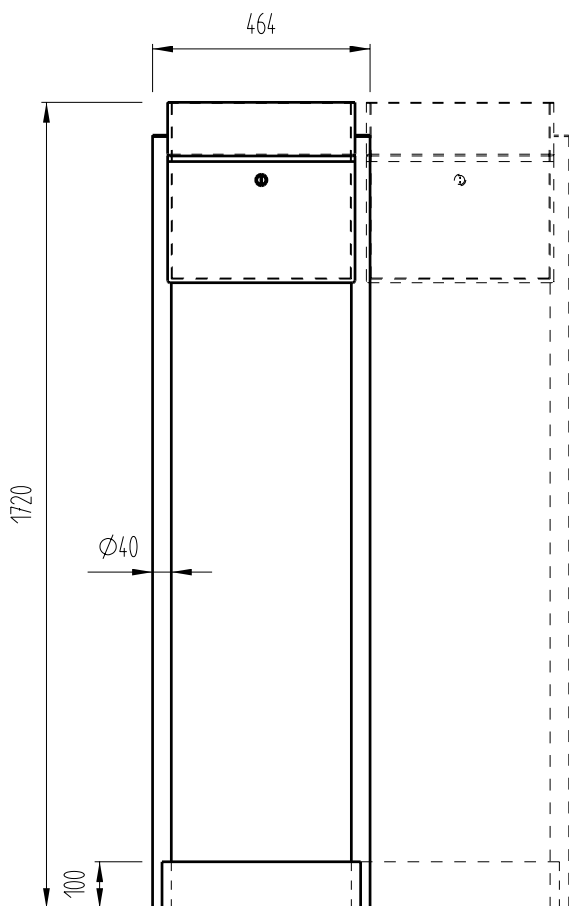

30.6491.03 Briefkasten
Einwurfgröße 280 x 45 mm
Mailbox, lockable
Aperture 280 x 45 mm

Briefkasten
Einwurfgröße 380 x 45 mm
Mailbox, lockable
Aperture 380 x 45 mm
30.6492.03 T= 125 mm
30.6493.03 T= 170 mm

30.6489.03 Briefkastenanlage
Einwurfgröße 380 x 45 mm
Mailbox with stand, lockable
Mailbox aperture 380 x 45 mm

Diese Briefkastenanlagen werden in den Boden eingelassen.
The stands are designed for burying into the ground.