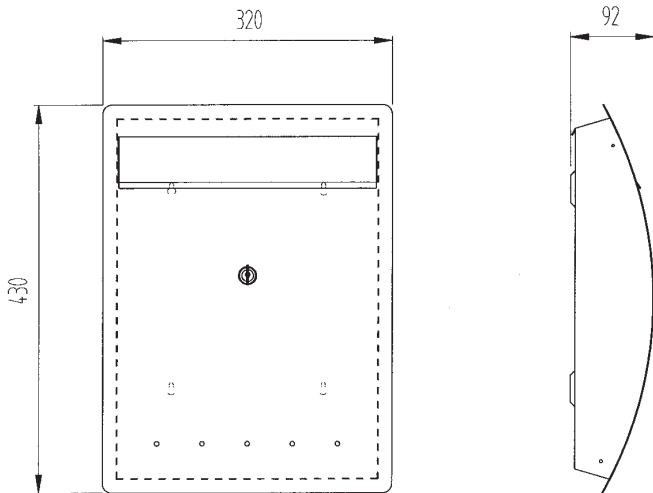

BRIEFKÄSTEN, STAHL FARBIG PULVERBESCHICHTET MAILBOXES, POWDER COATED STEEL

30.6450.____
Briefkasten
Einwurfgröße 285 x 38 mm
Mailbox
Aperture 285 x 38 mm