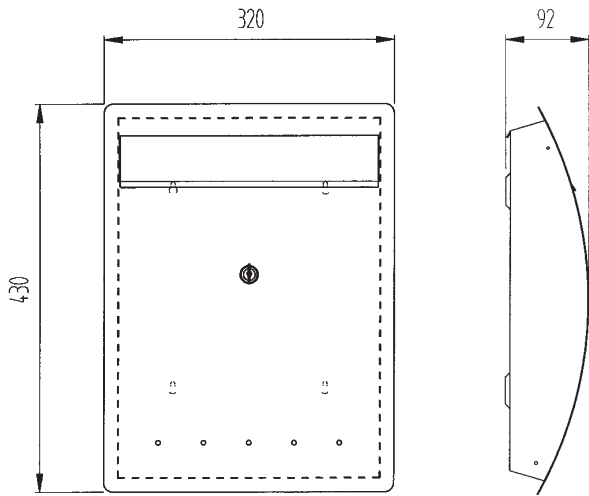

30.6491.03 Briefkasten
Einwurfgröße 280 x 45 mm
Mailbox, lockable
Aperture 280 x 45 mm

Briefkasten
Einwurfgröße 380 x 45 mm
Mailbox, lockable
Aperture 380 x 45 mm
30.6492.03 T= 125 mm
30.6493.03 T= 170 mm

30.6489.03 Briefkastenanlage
Einwurfgröße 380 x 45 mm
Mailbox with stand, lockable
Mailbox aperture 380 x 45 mm

Diese Briefkastenanlagen werden in den Boden eingelassen.
The stands are designed for burying into the ground.

30.6463.03 Briefkasten
Einwurfgröße 365 x 38 mm
Mailbox, lockable
Aperture 365 x 38 mm

Briefkasten
Mailbox, small, lockable

30.6450.03

Zeitungsfach
Paper box, small

30.6455.03

Briefkasten
Mailbox, large, lockable

30.6450.03 Briefkasten
Einwurfgröße 285 x 38 mm
Mailbox
Aperture 285 x 38 mm

30.6455.03 Zeitungsfach
Paper box

30.6460.03 Briefkasten
Einwurfgröße 365 x 38 mm
Mailbox
Aperture 365 x 38 mm

30.6465.03 Zeitungsfach
Paper box