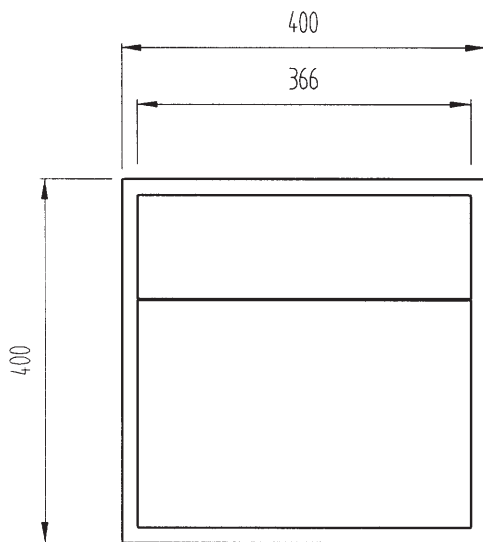

serafini

MAILBOXES

30.6447.07 Briefkasten
Einwurfgröße 315 x 55 mm
Mailbox, lockable
Aperture 315 x 55 mm

30.6444.59 Zeitungsfach
Paperbox

30.6440.03 Briefkasten
Einwurfgröße 315 x 55 mm
Mailbox, lockable
Aperture 315 x 55 mm

30.6444.59 Zeitungsfach
Paperbox

Briefkasten
mit Zeitungsfach
Mailbox, lockable
with integral paper box

30.6490.03

Briefkasten
Mailbox, lockable

30.6491.03

Briefkasten
Mailbox, lockable

Tiefenmaß 125 mm
Projektion 125 mm
Tiefenmaß 170 mm
Projektion 170 mm

30.6492.03

30.6493.03

Zeitungsfach
Paper box

30.6494.03

BRIEFKÄSTEN, EDELSTAHL V4A
MAILBOXES, SATIN STAINLESS STEEL AISI 316

30.6490.03 Briefkasten
mit Zeitungsfach
Briefkasten-Einwurfgröße 280 x 45 mm
Mailbox, lockable
with paper box
Aperture 280 x 45 mm

30.6491.03 Briefkasten
Einwurfgröße 280 x 45 mm
Mailbox, lockable
Aperture 280 x 45 mm

Briefkasten
Einwurfgröße 380 x 45 mm
Mailbox, lockable
Aperture 380 x 45 mm
30.6492.03 T= 125 mm
30.6493.03 T= 170 mm