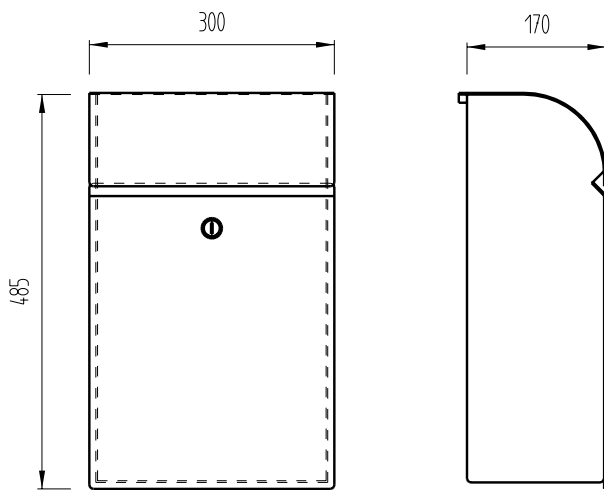

serafini

MAILBOXES

30.6447.07 Briefkasten
Einwurfgröße 315 x 55 mm
Mailbox, lockable
Aperture 315 x 55 mm

30.6444.59 Zeitungsfach
Paperbox

30.6440.03 Briefkasten
Einwurfgröße 315 x 55 mm
Mailbox, lockable
Aperture 315 x 55 mm

30.6444.59 Zeitungsfach
Paperbox

Briefkasten
mit Zeitungsfach
Mailbox, lockable
with integral paper box

30.6490.03

Briefkasten
Mailbox, lockable

30.6491.03

Briefkasten
Mailbox, lockable

Tiefenmaß 125 mm
Projektion 125 mm
Tiefenmaß 170 mm
Projektion 170 mm

30.6492.03

30.6493.03

Zeitungsfach
Paper box

30.6494.03

BRIEFKÄSTEN, EDELSTAHL V4A
MAILBOXES, SATIN STAINLESS STEEL AISI 316

30.6490.03 Briefkasten
mit Zeitungsfach
Briefkasten-Einwurfgröße 280 x 45 mm
Mailbox, lockable
with paper box
Aperture 280 x 45 mm

30.6491.03 Briefkasten
Einwurfgröße 280 x 45 mm
Mailbox, lockable
Aperture 280 x 45 mm

Briefkasten
Einwurfgröße 380 x 45 mm
Mailbox, lockable
Aperture 380 x 45 mm
30.6492.03 T= 125 mm
30.6493.03 T= 170 mm