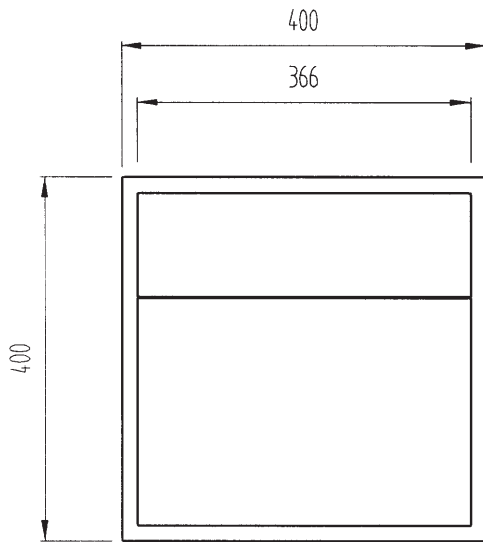

serafini

MAILBOXES

30.6447.07 Briefkasten
Einwurfgröße 315 x 55 mm
Mailbox, lockable
Aperture 315 x 55 mm

30.6444.59 Zeitungsfach
Paperbox

30.6440.03 Briefkasten
Einwurfgröße 315 x 55 mm
Mailbox, lockable
Aperture 315 x 55 mm

30.6444.59 Zeitungsfach
Paperbox

Briefkasten
mit Zeitungsfach
Mailbox, lockable
with integral paper box

30.6490.03

Briefkasten
Mailbox, lockable

30.6491.03

Briefkasten
Mailbox, lockable

Tiefenmaß 125 mm
Projektion 125 mm
Tiefenmaß 170 mm
Projektion 170 mm

30.6492.03

30.6493.03

Zeitungsfach
Paper box

30.6494.03

BRIEFKÄSTEN, EDELSTAHL V4A
MAILBOXES, SATIN STAINLESS STEEL AISI 316

30.6490.03 Briefkasten
mit Zeitungsfach
Briefkasten-Einwurfgröße 280 x 45 mm
Mailbox, lockable
with paper box
Aperture 280 x 45 mm

30.6491.03 Briefkasten
Einwurfgröße 280 x 45 mm
Mailbox, lockable
Aperture 280 x 45 mm

Briefkasten
Einwurfgröße 380 x 45 mm
Mailbox, lockable
Aperture 380 x 45 mm
30.6492.03 T= 125 mm
30.6493.03 T= 170 mm