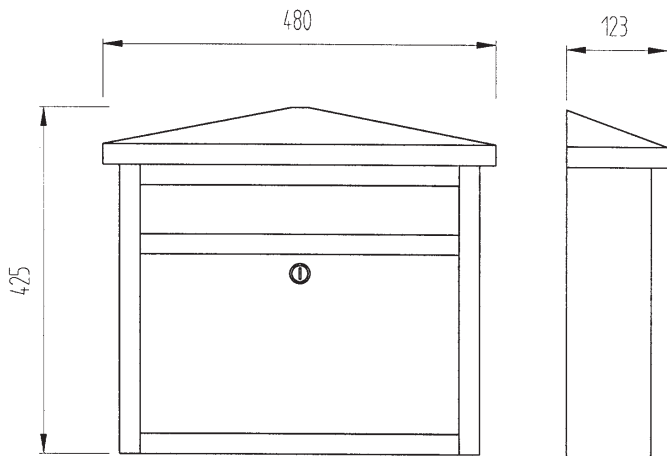

Tiefenmaß 100 mm	30.6536.03
Projektion 100 mm	
Tiefenmaß 285 mm	30.6539.03
Projektion 285 mm	

BRIEFKASTENANLAGEN, EDELSTAHL V4A MAILBOX STANDS, SATIN STAINLESS STEEL AISI 316

Briefkastenanlage
Einwurfgröße 390 x 38 mm
Mailbox stand, lockable
Mailbox aperture 390 x 38 mm

30.6531.03 T= 100 mm
30.6534.03 T= 285 mm

Briefkastenanlage
2-teilig
Einwurfgröße 390 x 38 mm
Mailbox stand, lockable
Mailbox aperture 390 x 38 mm

30.6536.03 T= 100 mm
30.6539.03 T= 285 mm

Briefkasten
Mailbox, lockable

30.6468.03

BRIEFKÄSTEN, EDELSTAHL V4A MAILBOXES, SATIN STAINLESS STEEL AISI 316

30.6495.03 Briefkasten
Einwurfgröße 380 x 38mm
Mailbox, lockable
Aperture 380 x 38mm

30.6496.03 Briefkasten
Einwurfgröße 380 x 38mm
Mailbox, lockable
Aperture 380 x 38mm