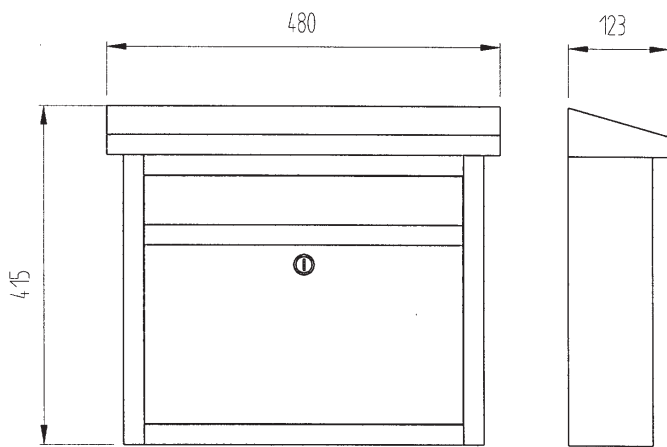

Tiefenmaß 100 mm	30.6536.03
Projektion 100 mm	
Tiefenmaß 285 mm	30.6539.03
Projektion 285 mm	

BRIEFKASTENANLAGEN, EDELSTAHL V4A MAILBOX STANDS, SATIN STAINLESS STEEL AISI 316

Briefkastenanlage
Einwurfgröße 390 x 38 mm
Mailbox stand, lockable
Mailbox aperture 390 x 38 mm

30.6531.03 T= 100 mm
30.6534.03 T= 285 mm

Briefkastenanlage
2-teilig
Einwurfgröße 390 x 38 mm
Mailbox stand, lockable
Mailbox aperture 390 x 38 mm

30.6536.03 T= 100 mm
30.6539.03 T= 285 mm

Briefkasten
Mailbox, lockable

30.6468.03

BRIEFKÄSTEN, EDELSTAHL V4A MAILBOXES, SATIN STAINLESS STEEL AISI 316

30.6495.03 Briefkasten
Einwurfgröße 380 x 38mm
Mailbox, lockable
Aperture 380 x 38mm

30.6496.03 Briefkasten
Einwurfgröße 380 x 38mm
Mailbox, lockable
Aperture 380 x 38mm