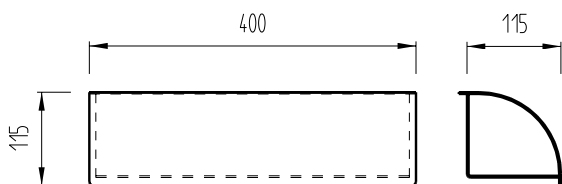

30.6444.59 Zeitungsfach
Paperbox

Briefkasten
mit Zeitungsfach
Mailbox, lockable
with integral paper box

30.6490.03

Briefkasten
Mailbox, lockable

30.6491.03

Briefkasten
Mailbox, lockable

Tiefenmaß 125 mm
Projektion 125 mm
Tiefenmaß 170 mm
Projektion 170 mm

30.6492.03

30.6493.03

Zeitungsfach
Paper box

30.6494.03

BRIEFKÄSTEN, EDELSTAHL V4A
MAILBOXES, SATIN STAINLESS STEEL AISI 316

30.6490.03 Briefkasten
mit Zeitungsfach
Briefkasten-Einwurfgröße 280 x 45 mm
Mailbox, lockable
with paper box
Aperture 280 x 45 mm

30.6491.03 Briefkasten
Einwurfgröße 280 x 45 mm
Mailbox, lockable
Aperture 280 x 45 mm

Briefkasten
Einwurfgröße 380 x 45 mm
Mailbox, lockable
Aperture 380 x 45 mm
30.6492.03 T= 125 mm
30.6493.03 T= 170 mm