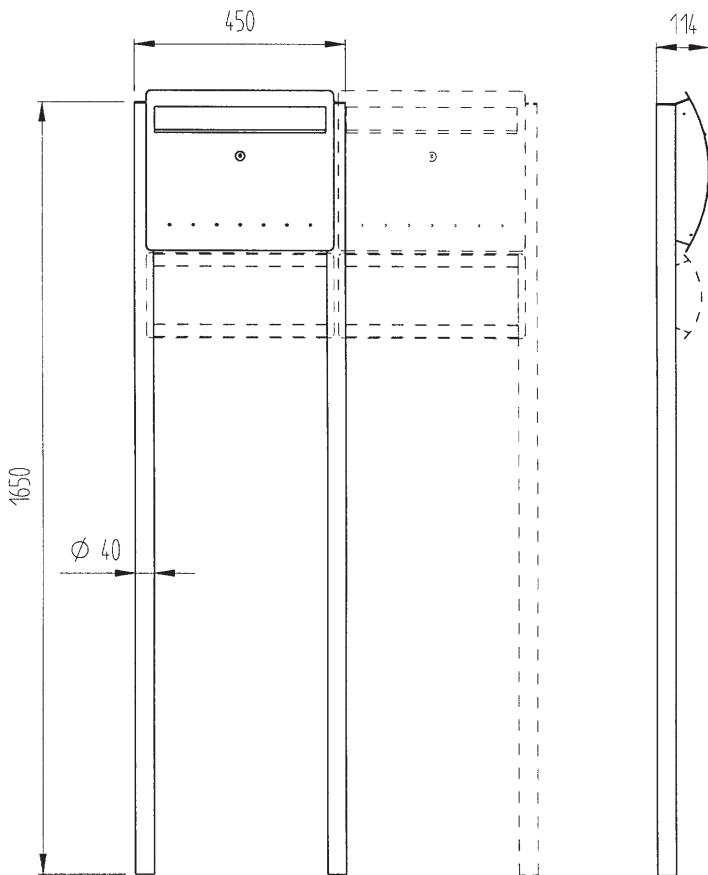

BRIEFKASTENANLAGEN, EDELSTAHL V4A
MAILBOX STANDS, SATIN STAINLESS STEEL AISI 316

30.6487.03

Briefkastenanlage mit Zeitungsfach
Briefkasten-Einwurfgröße 365 x 38 mm
Mailbox and paper box stand
Mailbox aperture 365 x 38 mm

Diese Briefkastenanlage wird in den Boden einglassen.
This stand is designed for burying into the ground.